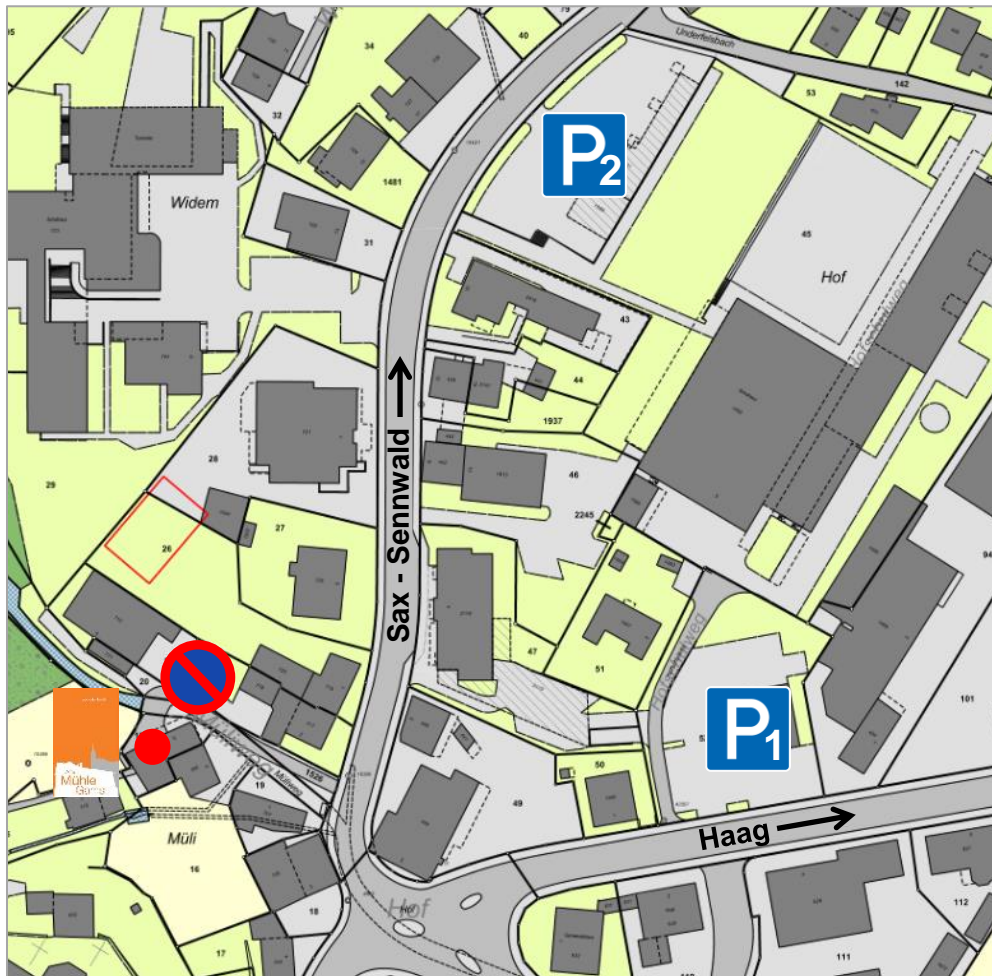

## Alte Mühle Gams

Müliweg 5  
9473 Gams

Standort und Parkiermöglichkeiten

● Alte Mühle - Zufahrt für Warenumschlag gestattet - Parkieren verboten

1 Postplatz

2 Löwenplatz